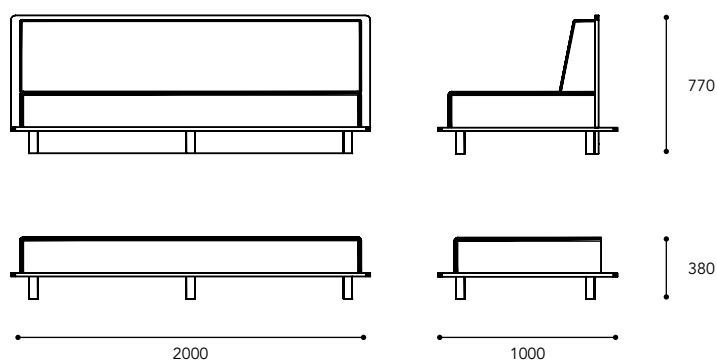

PENELOPE

design by Judith Castelló

Descripción general:

Sofá con espaldar bajo. Sencillo y a la vez elegante. Parece que esta flotando gracias a la transparencia del plexiglas que lo hacen delicado y único. Puede ser utilizado como si fuese un banco simplemente destornillando el respaldo del mismo. La estructura es de plexiglas espesor 20 mm mientras el relleno es de poliuretano expandido. El relleno del respaldo está calibrado para que resulte cómodo. La tapicería es disponible de diferentes colores.

Descripción técnica:

Estructura de plexiglas.
Relleno de poliuretano expandido.
Tapicería desmontable y lavable.
El tamaño y la tapicería se pueden personalizar.

100% MADE IN ITALY

JUDITH CASTELLÓ