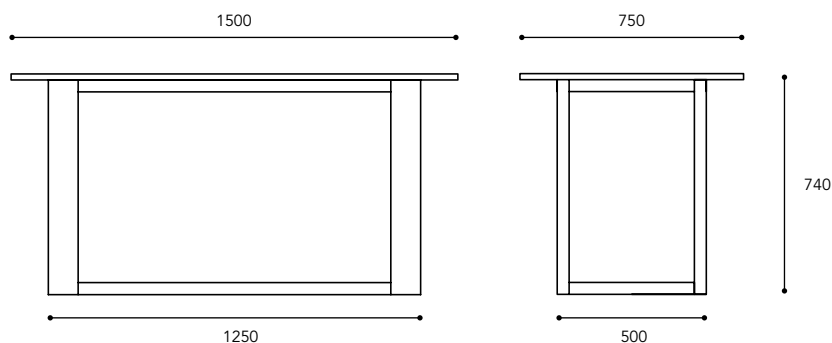

## Descrizione generale:

Protagoniste in tutta la loro potenza, le linee, nette e decise, che descrivono la base in acciaio ed emergono nella loro essenza mischiandosi alla trasparenza del piano. Due dischi in inox fissano il piano in plexiglass alla base. Sia la dimensione che il materiale del piano si possono personalizzare a seconda del proprio gusto o esigenza. Al posto del plexiglass si può utilizzare il vetro extrachiario appoggiato su distanziatori in ottone.

## Descrizione tecnica:

Struttura in acciaio inox lucidato a specchio.

Piano in plexiglass, 20mm.

Dischi fissaggio piano in inox lucidato a specchio.

100% MADE IN ITALY

**JUDITH CASTELLÓ**